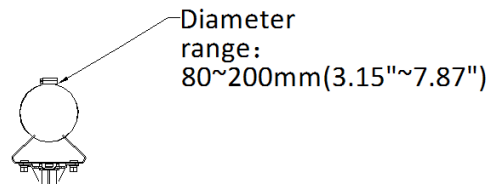

▪ **Available Model**

- DS-2DE5425IWG-K/4G
- DS-2DE5425IWG-K/4G(US)
- DS-2DE5425IWG-K/4G(LA)
- DS-2DE5425IWG-K/4G(JP)

▪ **Dimension**

Pole Mount

▪ **Accessory**

▪ **Optional**

DS-1602ZJ-Corner Corner mount	DS-1661ZJ Pendant Mount	DS-1602ZJ-Pole Vertical pole mount
		